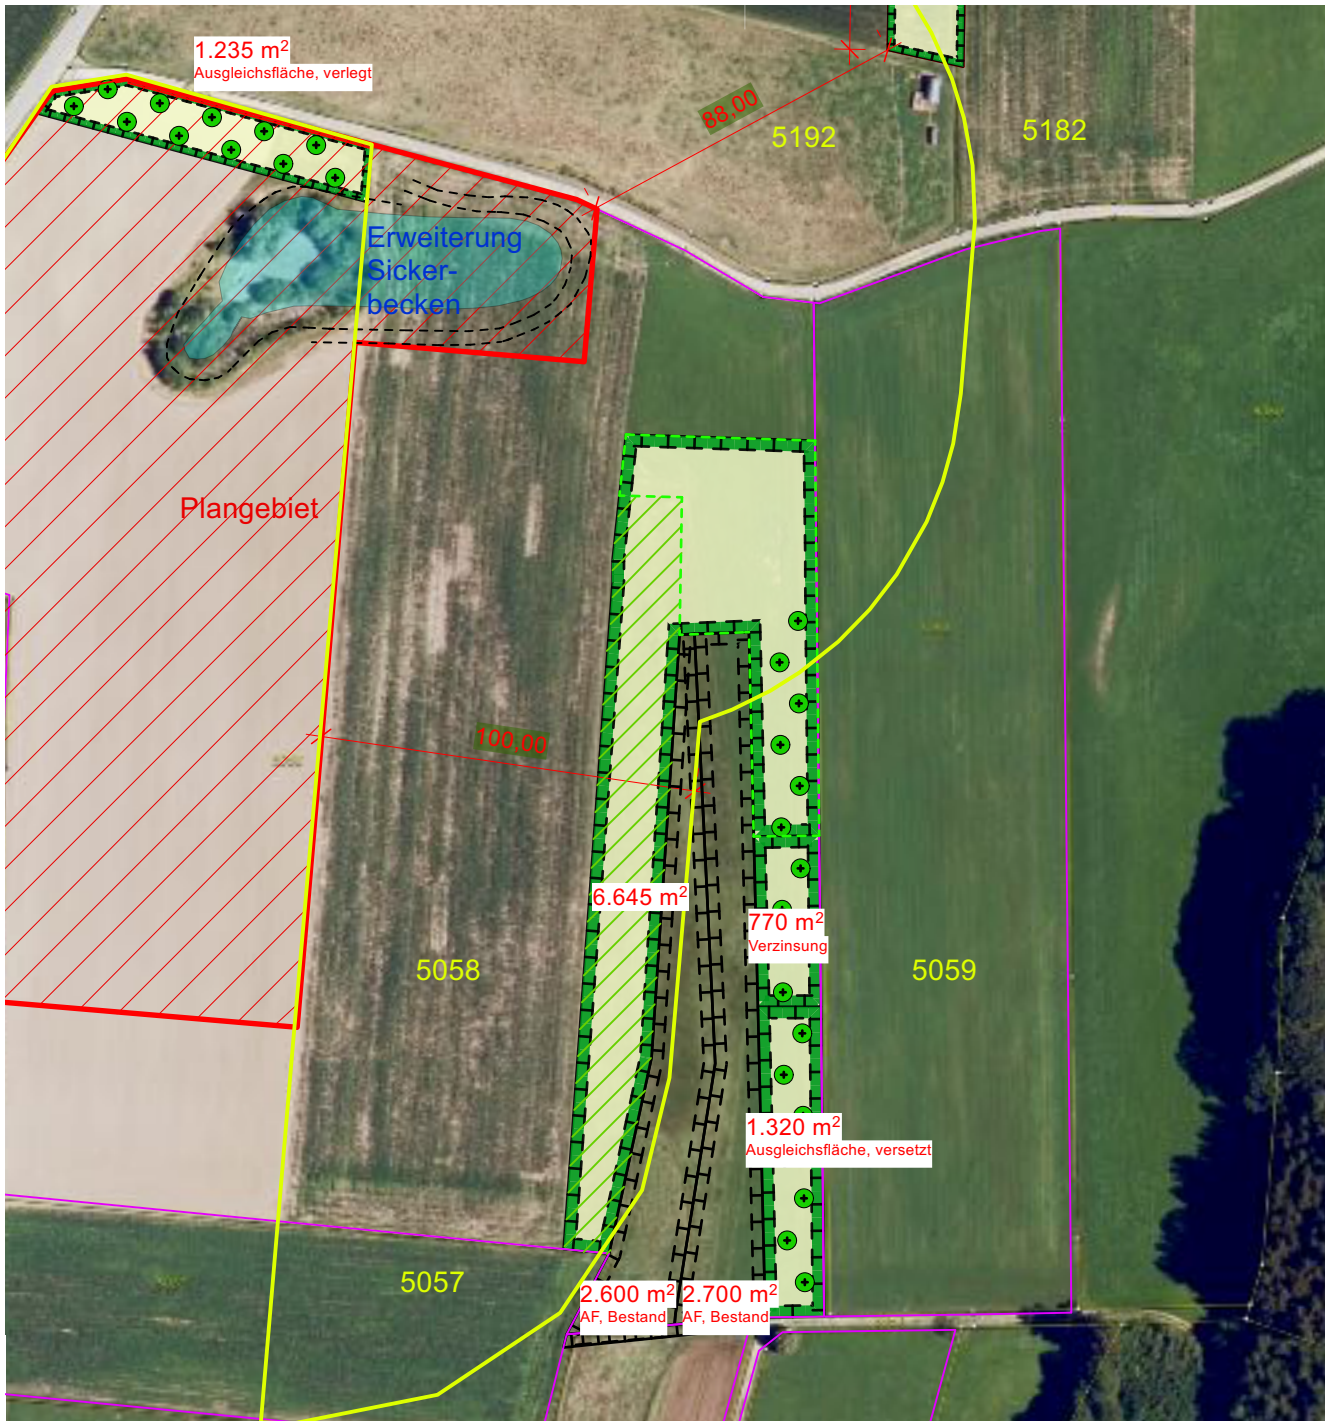

Ausgleichsfläche zum Flächennutzungsplan - 11. Änderung für den Bereich "GE Schlacht Nordost"

M 1 : 2.000

Markt Glonn, Landkreis Ebersberg
Fl.-Nr. 5058 (Teilfläche), Gemarkung Glonn

Ausgleichsfläche neu, ca. 6.645 m²; zzgl. ca. 2.555 m² Ausgleichsfläche, verlegt; zzgl. ca. 770 m² Verzinsung (ins. ca. 9.970 m²)
(Die Flächen sind mit Pflöcken zu markieren.)

Obstgehölze / Hochstamm Stu 10 - 12

Entwicklungsziel: artenreiches Extensivgrünland, Streuobstwiese (G214 / B441)
 • Ausmagerung durch geeignete Maßnahmen
 • Einsaat mit autochthonem Saatgut (UG 17), (70 % Kräuter / 30 % Gräser)
 • extensive Pflege (zweimalige Mahd ab dem 01.07., keine Düngung, keine Pflanzenschutzmittel, Abfuhr des Schnittguts)

Entwicklungsziel: mäßig extensiv genutztes, artenreiches Grünland (G212)

- Schlitzsaat mit autochthonem Saatgut (UG 17), (100 % Kräuter)
- extensive Pflege (ein- bis zweimalige Mahd ab dem 01.07., keine Düngung, keine Pflanzenschutzmittel, Abfuhr des Schnittguts)

Puffer Feldlerche

Ausgleichsfläche Bestand
(nachrichtliche Übernahme)