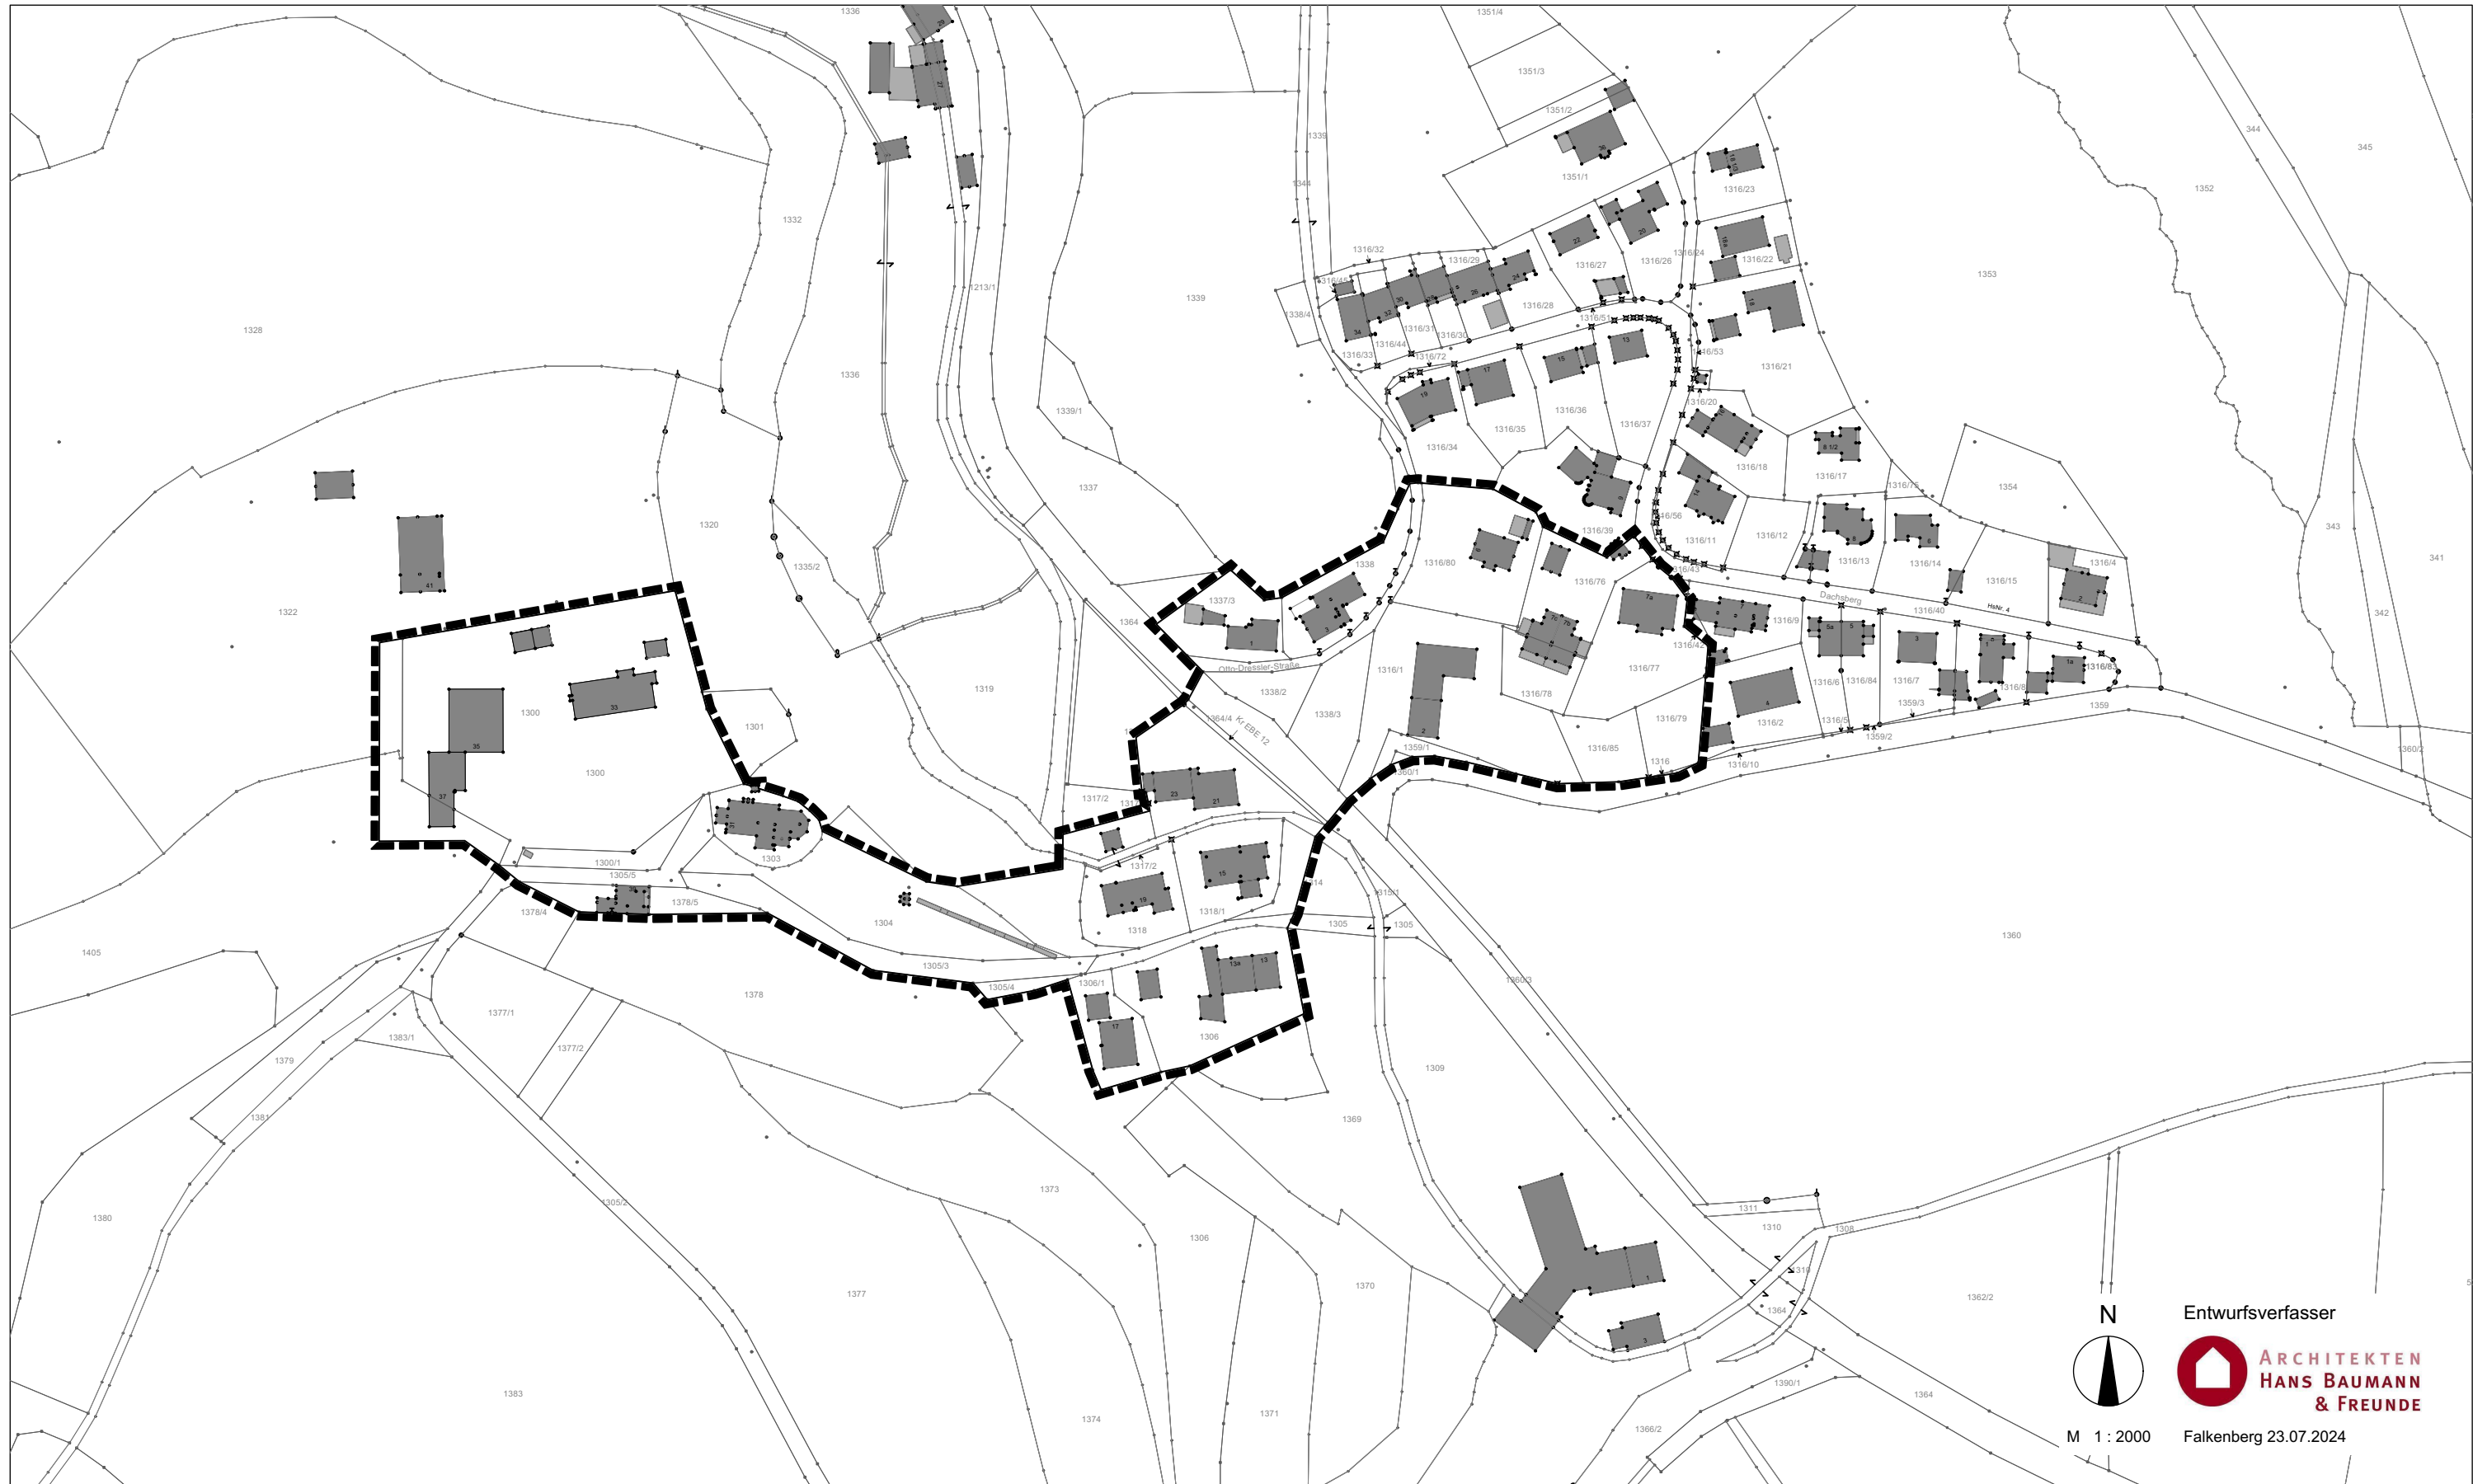

Abgrenzung des räumlichen Geltungsbereichs zur  
8. Flächennutzungsplanänderung  
"Altenburg West"  
Gemeinde Moosach, Landkreis Ebersberg

Entwurfsverfasser  
**ARCHITEKTEN  
HANS BAUMANN  
& FREUNDE**

M 1 : 2000

Falkenberg 23.07.2024