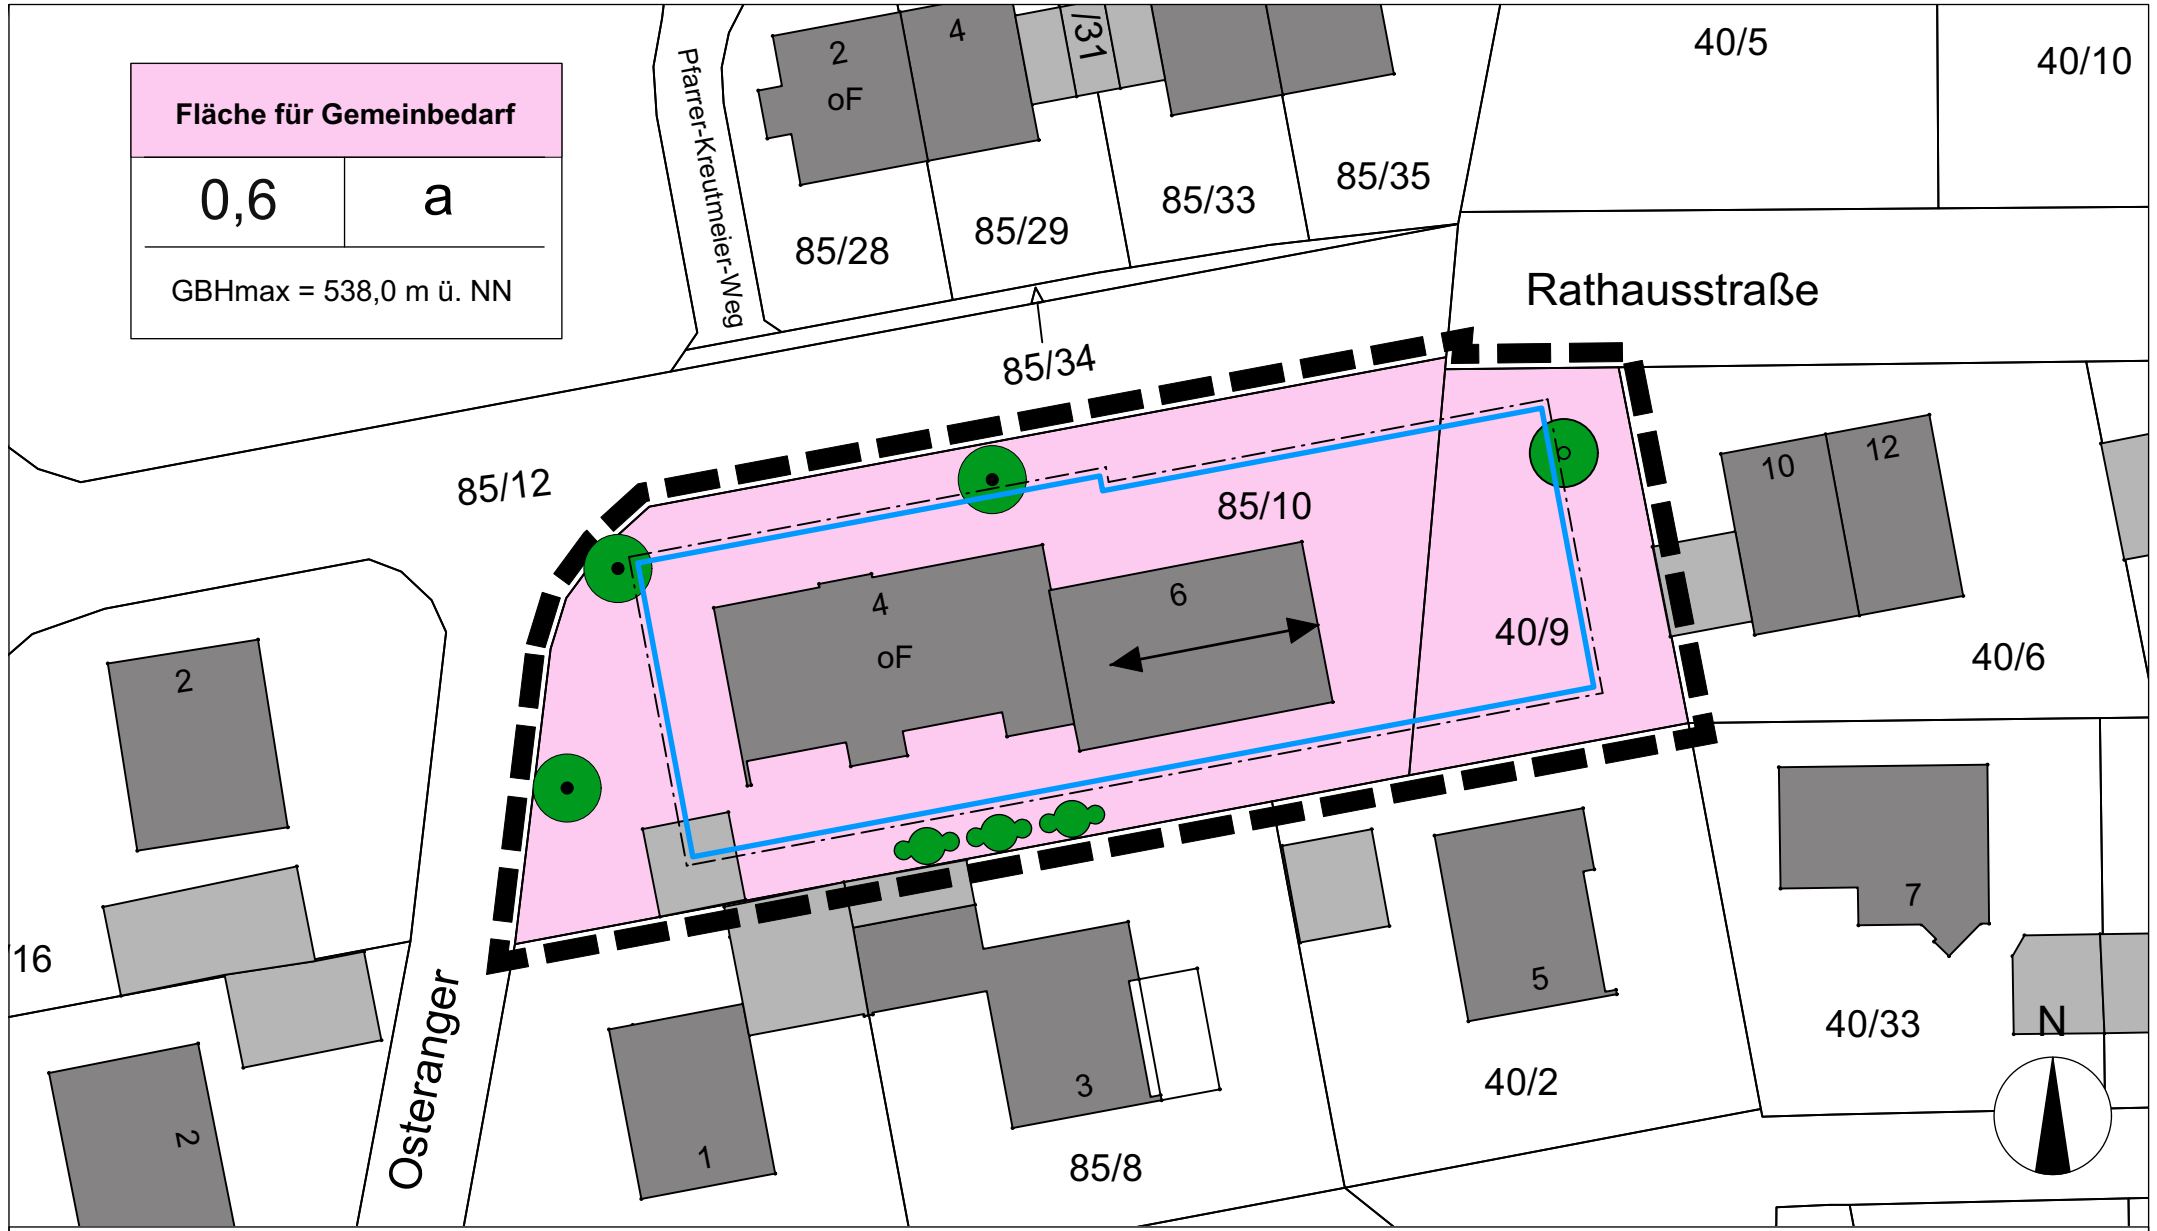

Fläche für Gemeinbedarf	
0,6	a
GBHmax = 538,0 m ü. NN	

Gemeinde Moosach
Landkreis Ebersberg

Maßstab 1 : 500

ENTWURF

Bebauungsplan

"Feuerwehr / Rathaus"

Falkenberg 23.07.2024