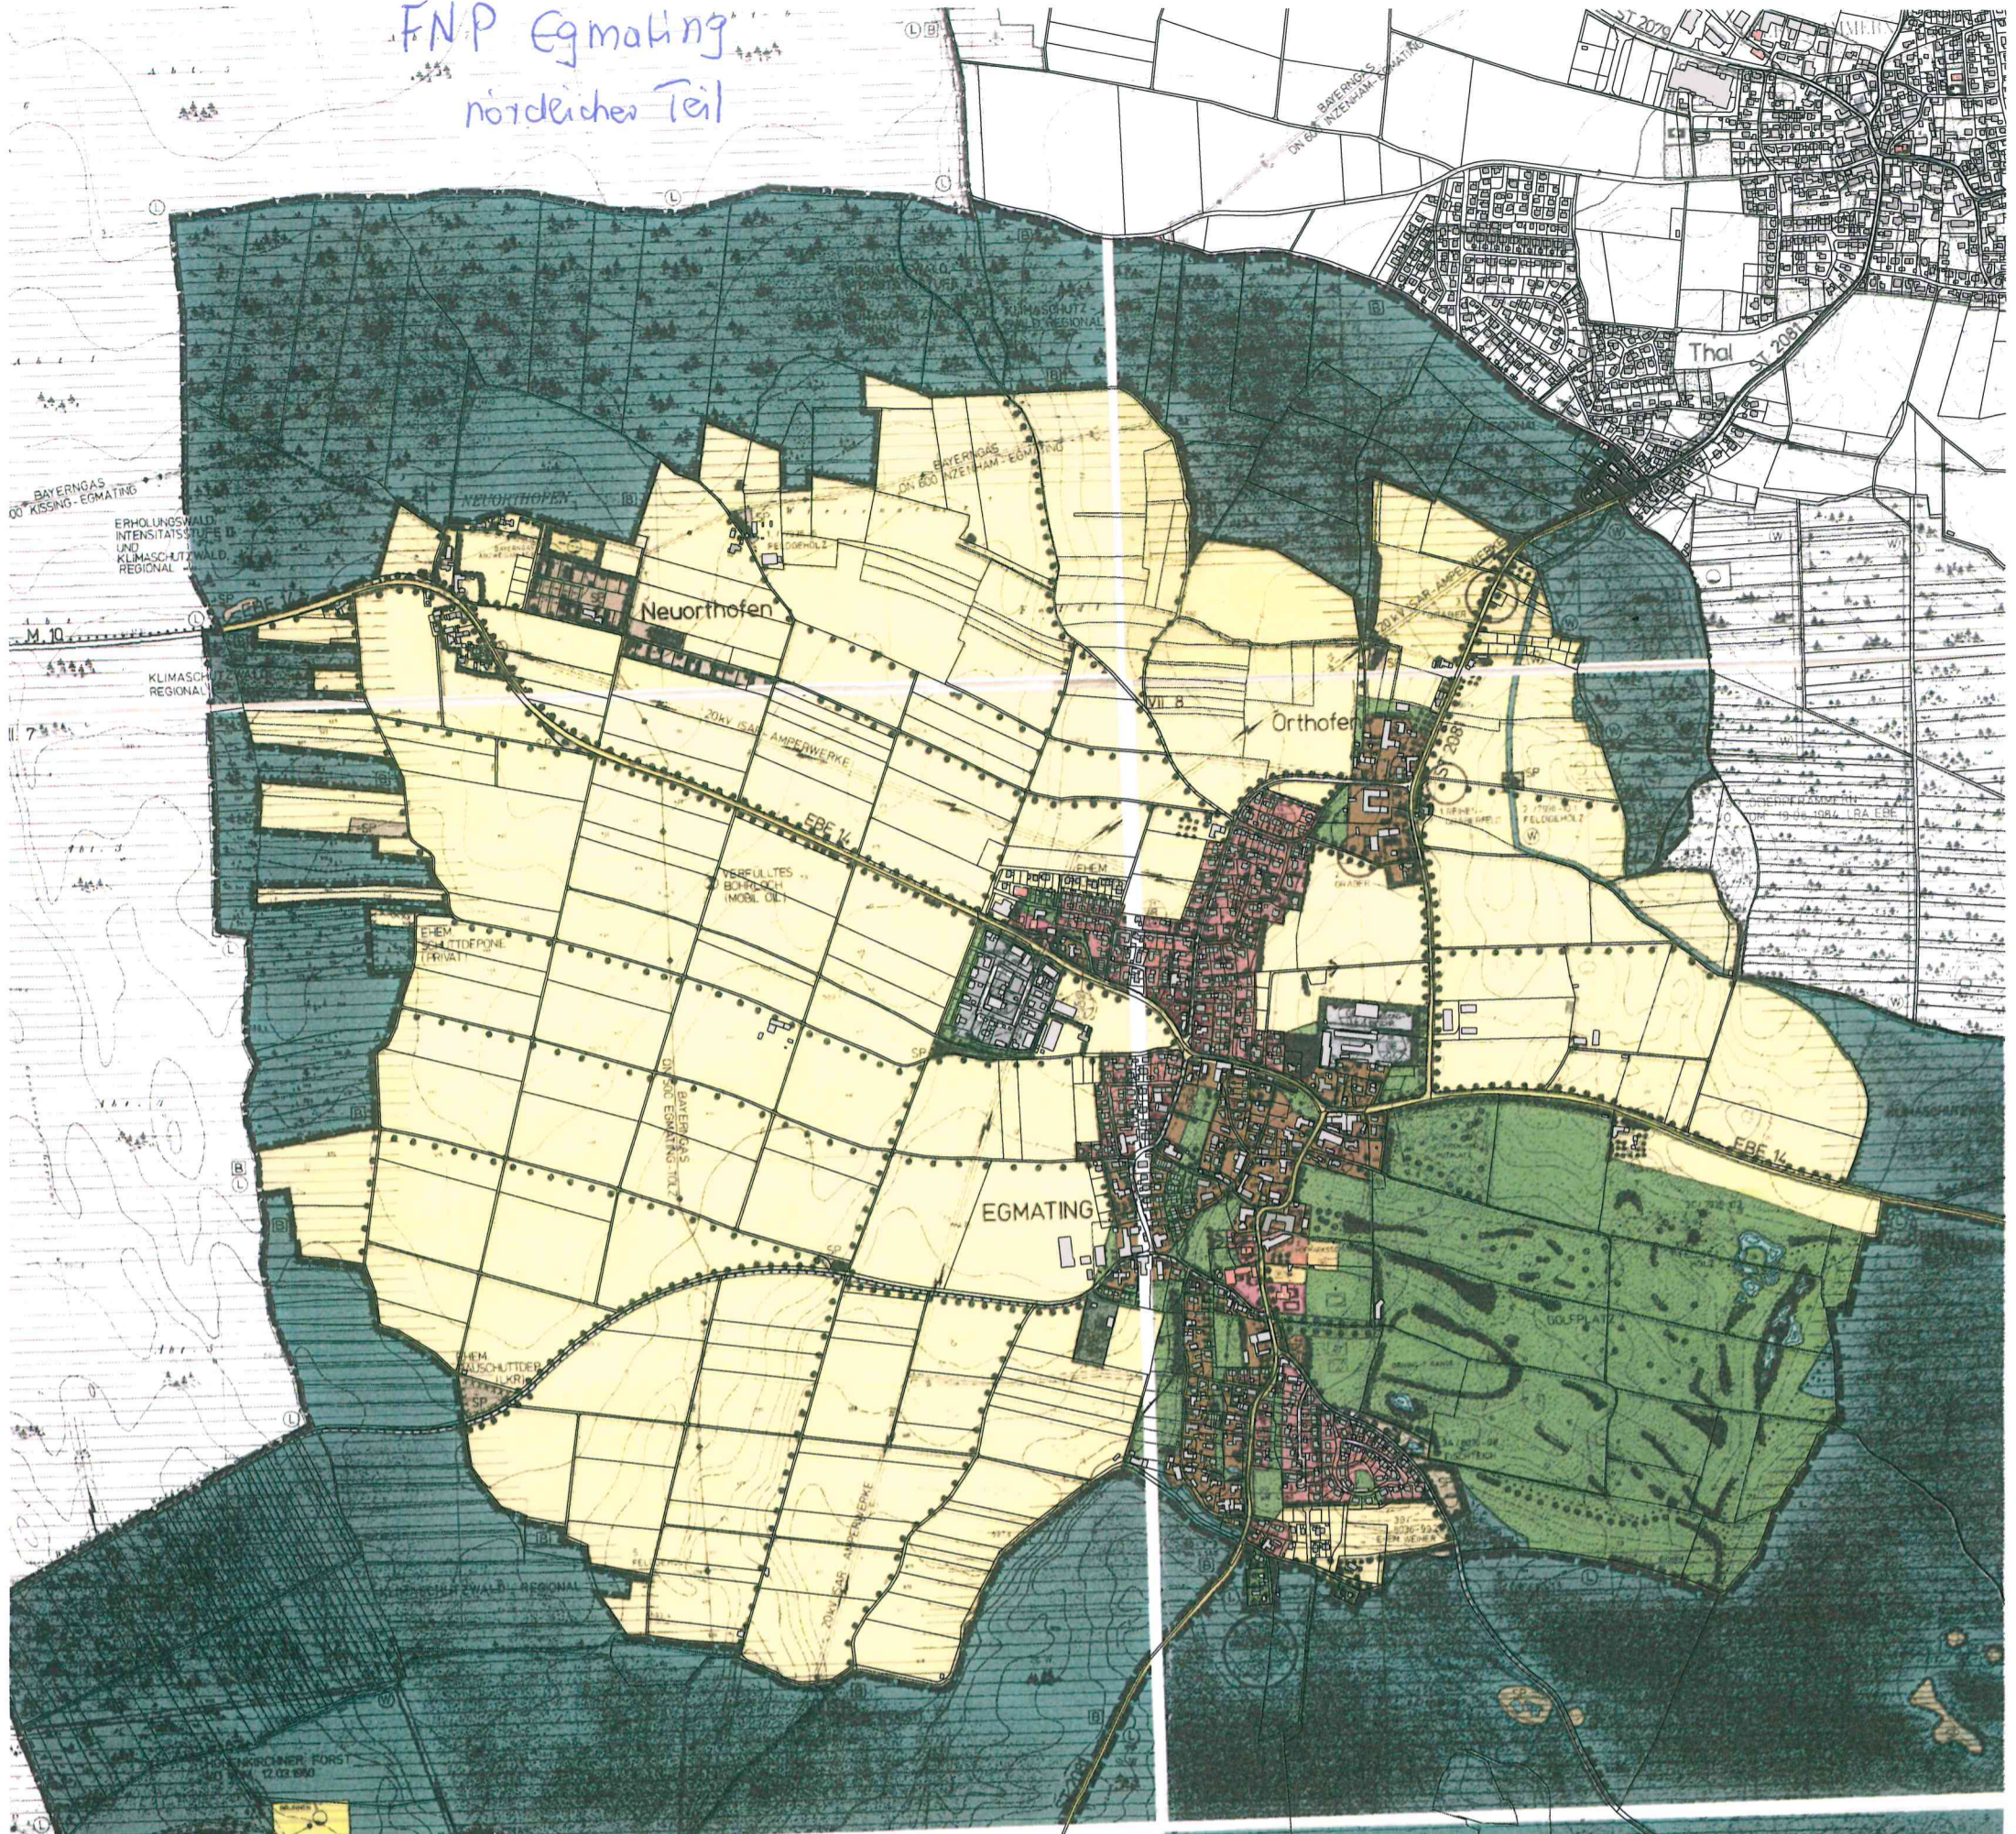

FNP Egmatting
nördlicher Teil

GDE. AYING
LKR. MÜNCHEN
FNP i.d.F.v. 21.11.1989

FNP Egmatting
südliches Teil

MARKT GLONN
VG GLONN
LKR. EBERSBERG
FNP i.d. F.v. 05.09.1988

VIII 9

Schlacht

Kastensee

Lindach