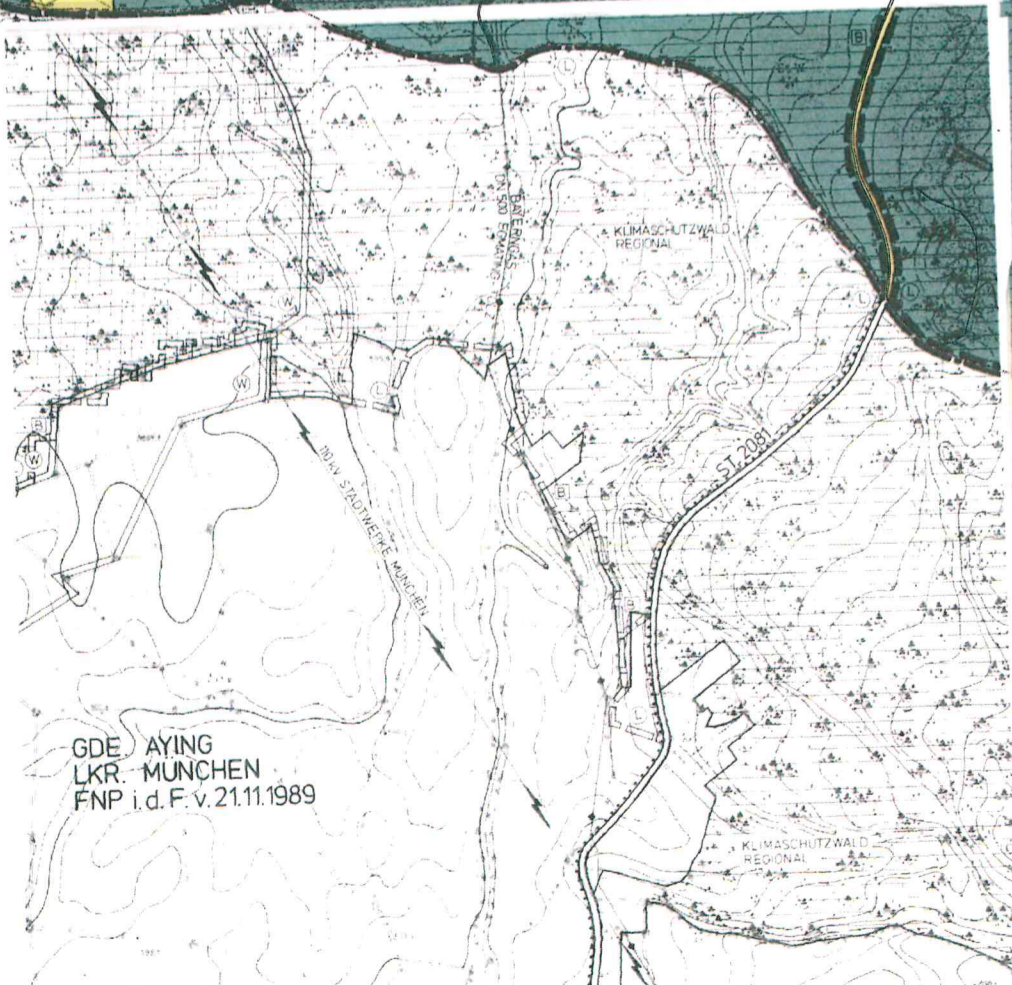

FNP Egmatting
nördlicher Teil

GDE. AYING
LKR. MÜNCHEN
FNP i.d.F.v. 21.11.1989

FNP Egmatting
südliches Teil

MARKT GLONN
VG GLONN
LKR. EBERSBERG
FNP i.d. F.v. 05.09.1988

VIII 9

Schlacht

Kastensee

Lindach