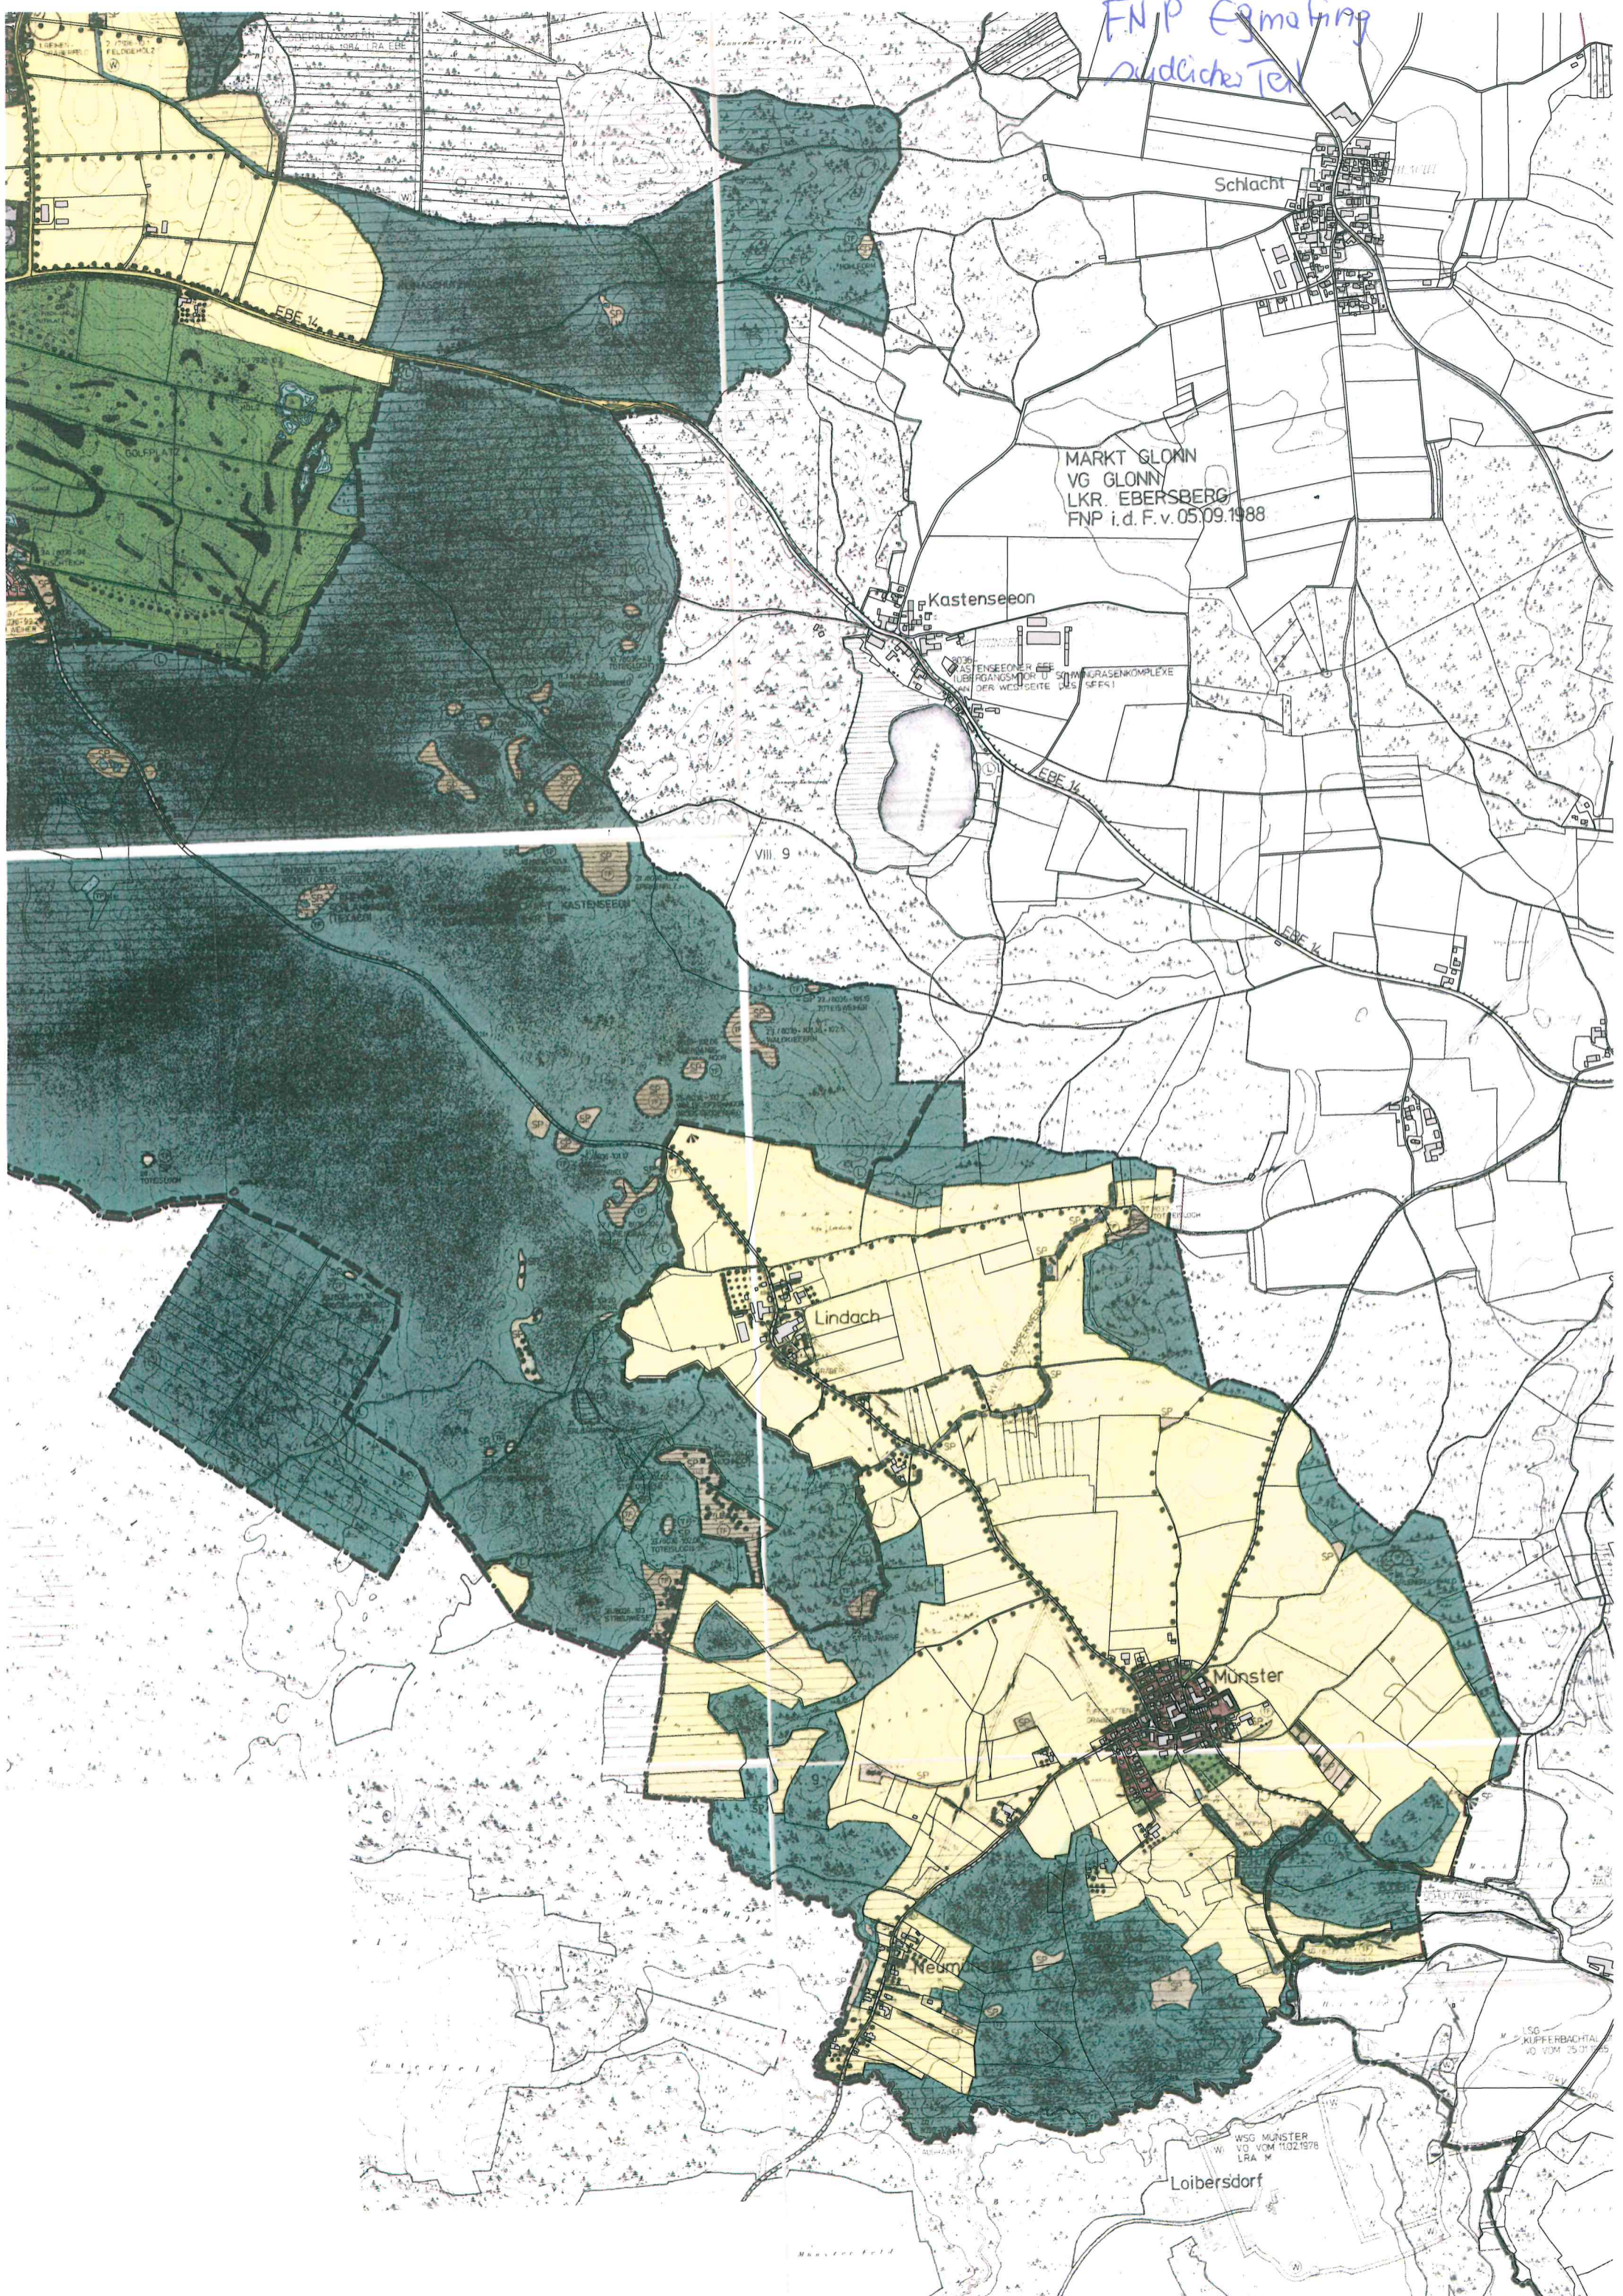

FNP Egmatting
nördlicher Teil

GDE. AYING
LKR. MÜNCHEN
FNP i.d.F.v. 21.11.1989

FNP Egmatting
südliches Teil

MARKT GLONN
VG GLONN
LKR. EBERSBERG
FNP i.d. F.v. 05.09.1988

VIII 9

Schlacht

Kastensee

Lindach

Münster

Neum

Loibersdorf

WSG MÜNSTER
VO VOM 11.02.1978
LRA M

WSG KUPFERBACHAL
VO VOM 25.01.1975